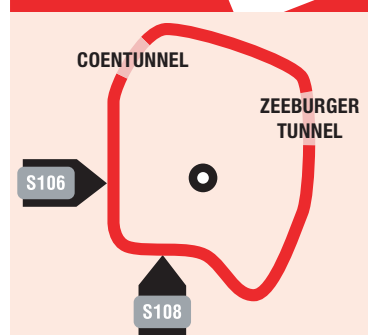

Johannes Vermeerplein 1

1071 DV Amsterdam

info@doomanddickson.nl

Tel +31 (0)20 77 12 663

Fax +31 (0)20 41 91 282

**Met de auto**Op Ring A10 afslag **S108** (VU / BUITENVELDERT / AMSTELVEEN)

Bij stoplichten rechts, richting Olympisch Stadion

Op Stadionplein rechts aanhouden, de **Stadionweg** op

Stadionweg helemaal uitrijden (2.200 meter) tot stoplichten bij benzinepomp

Bij stoplichten linksaf

U rijdt nu langs het water, over de **Hobbemakade**

Bij stoplichten rechtdoor

Neem de tweede straat links, de **Nicolaas Maesstraat** inDaar waar de trambaan de weg kruist, is het **Johannes Vermeerplein****Met het openbaar vervoer**Tramlijn **24** (CENTRAAL STATION - OLYMPISCH STADION) halte **Johannes Vermeerplein**Tramlijn **16** (CENTRAAL STATION - VU MEDISCH CENTRUM) halte **Gabriël Metsusstraat**